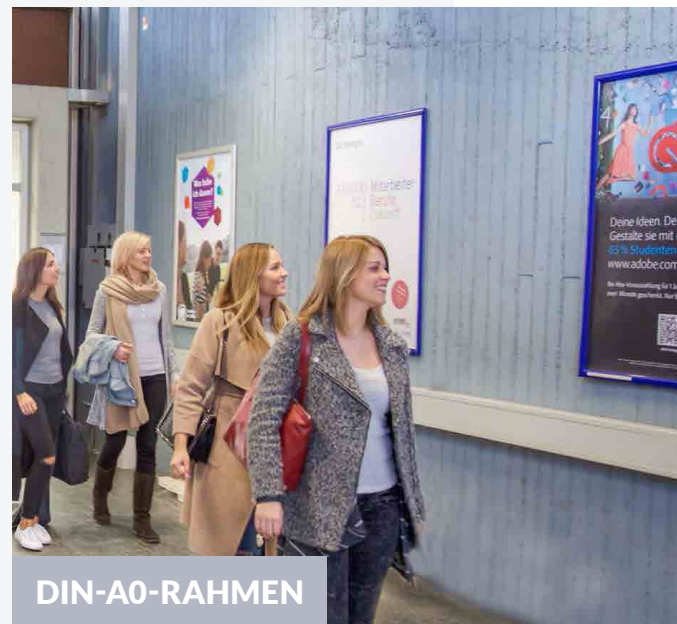

OnCAMPUS – HOCHSCHULMARKETING

Sonderwerbeformen

Wir bieten Ihnen die verschiedensten Sonderwerbeformen aller Vermarkter in der DACH-Region an. Auf Basis Ihrer Kampagnenziele kombinieren wir dann die für Sie relevanten Sonderwerbeformen zu einer ganzheitlichen Marketingmix-Kampagne. Verschaffen Sie sich gern einen Überblick über unser Portfolio. Zusätzlich ist es uns auch möglich, weitere speziellere Sonderwerbeformen zu bedienen. Bei Interesse sprechen Sie uns gern darauf an.

Unser Portfolio

- Plakaträhmen DIN A0 oder A2
- CLPs
- Vinylbanner
- Screens | digitale Stelen
- Premium Walls | XXL-Poster
- Promotionaktionen

VINYLBANNER

DIN-A0-RAHMEN

PROMOTION

DIGITALE STELE