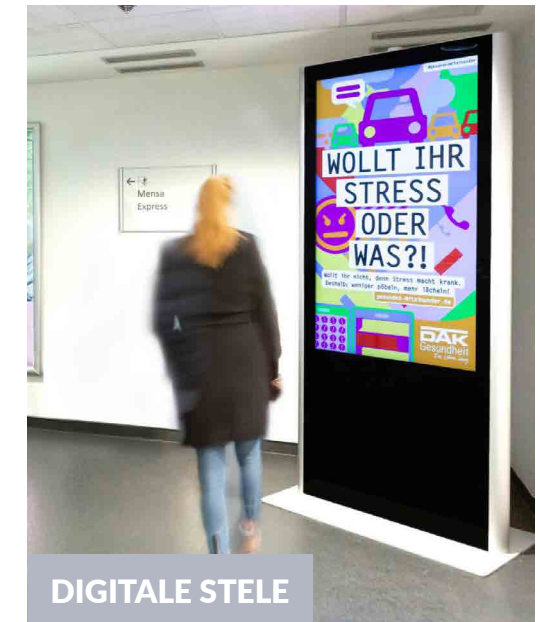

Unser Portfolio

- Plakaträhmen DIN A0 oder A2
- CLPs
- Vinylbanner
- Screens | digitale Stelen
- Premium Walls | XXL-Poster
- Promotionaktionen

VINYLBANNER

DIN-A0-RAHMEN

PROMOTION

DIGITALE STELE